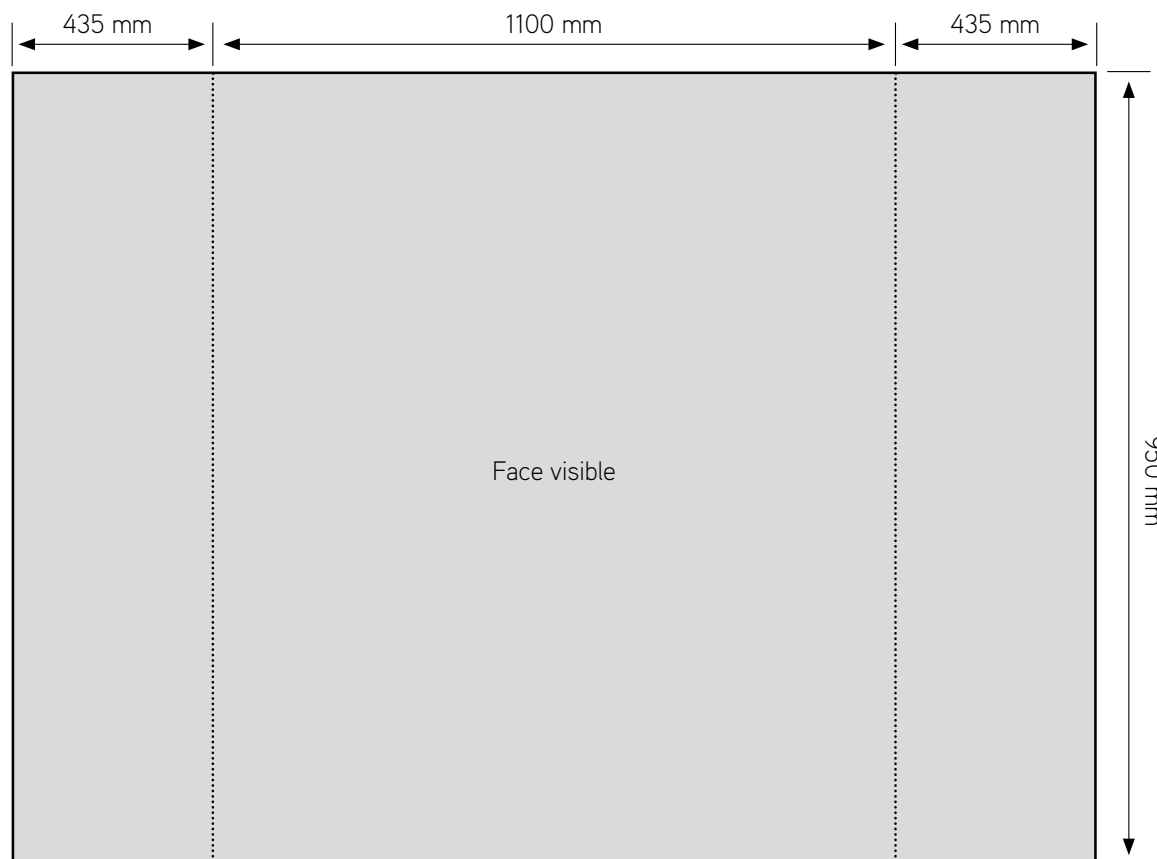

PACK PROMO GOODDEAL

- 1x Pop comptoir SI3300
- 1x Roll-up SI14 (84x207cm)
- 1x Porte-brochure Nylon SI27

GABARIT D'IMPRESSION

> SI3300

Dimensions totales : L.1970 x H.950 mm

FICHE TECHNIQUE

LES LOGICIELS

Toutes les images doivent être en mode CMJN
Format PDF haute-définition
Résolution : 300 dpi à l'échelle 1/4
Prévoir les fonds perdus*
Aplatir les fichiers

GABARIT D'IMPRESSION

> SI14

Dimensions totales : L.840 x H.2070 mm

FICHE TECHNIQUE

LES LOGICIELS

Toutes les images doivent être en mode CMJN
Format PDF haute-définition
Résolution : 300 dpi à l'échelle 1/4
Prévoir les fonds perdus*
Aplatir les fichiers