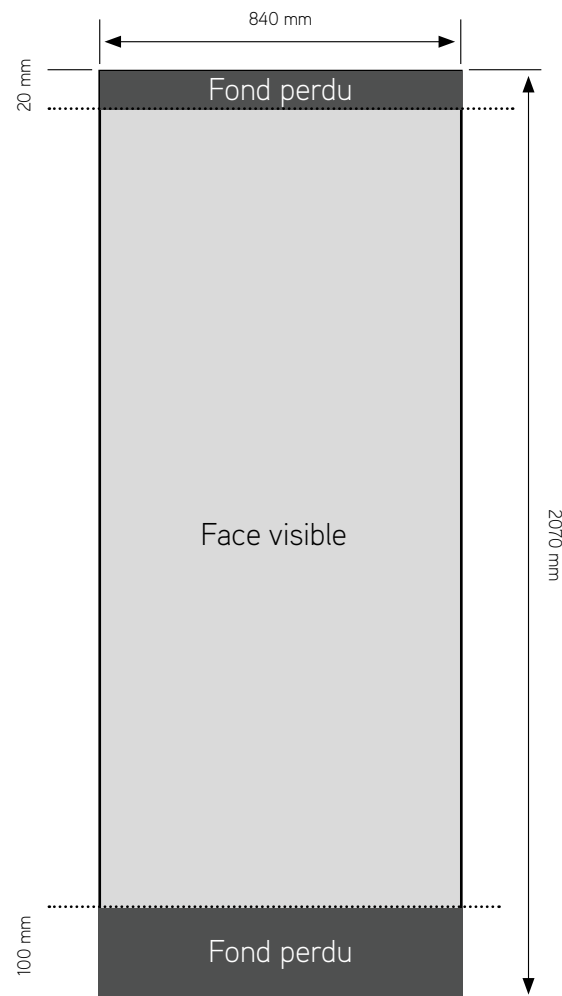

PACK PROMO GOODDEAL

- 1x Pop comptoir SI3300
- 1x Roll-up SI14 (84x207cm)
- 1x Porte-brochure Nylon SI27

GABARIT D'IMPRESSION

> SI3300

Dimensions totales : L.1970 x H.950 mm

FICHE TECHNIQUE

LES LOGICIELS

Toutes les images doivent être en mode CMJN
Format PDF haute-définition
Résolution : 300 dpi à l'échelle 1/4
Prévoir les fonds perdus*
Aplatir les fichiers

GABARIT D'IMPRESSION

> SI14

Dimensions totales : L.840 x H.2070 mm

FICHE TECHNIQUE

LES LOGICIELS

Toutes les images doivent être en mode CMJN
Format PDF haute-définition
Résolution : 300 dpi à l'échelle 1/4
Prévoir les fonds perdus*
Aplatir les fichiers