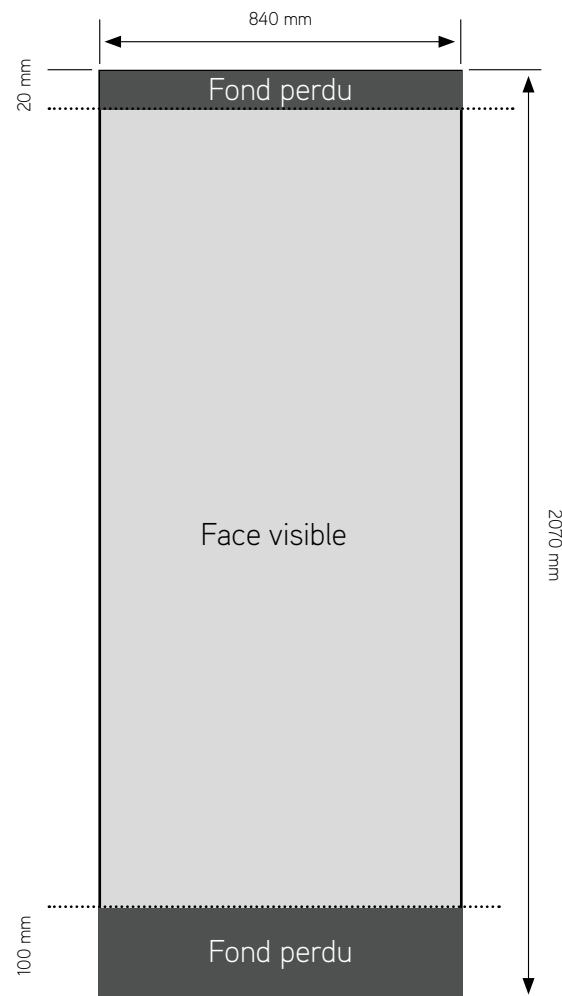

Dans le souci d'un rendu conforme à vos exigences, il est impératif que chacun de vos fichiers soit aplati et que sa taille n'excède pas 100 Mo.  
Dans le cas contraire, nous déclinons toute responsabilité dans une éventuelle non conformité du produit final.  
Pour tout renseignement complémentaire, vous pouvez contacter notre service graphique.

# GABARIT D'IMPRESSION

> SI14

Dimensions totales : L.840 x H.2070 mm

FICHE TECHNIQUE