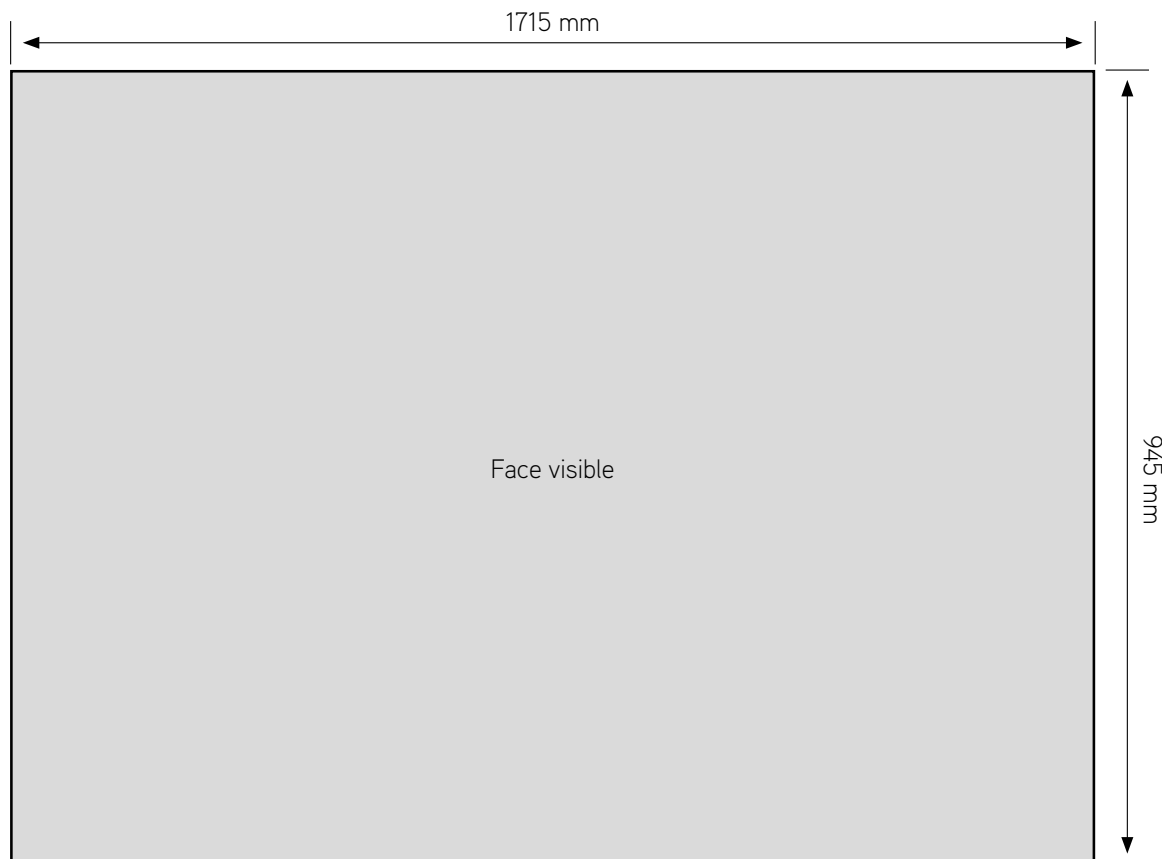

LES LOGICIELS

Toutes les images doivent être en mode CMJN
Format PDF haute-définition
Résolution : 300 dpi à l'échelle 1/4
Prévoir les fonds perdus*
Aplatir les fichiers

Vectoriser toutes les polices
Incorporer les liens images
Prévoir les fonds perdus*
Ne pas mettre de photo, mais uniquement des images vectorielles

*uniquement si indiqué dans gabarit

Nous recommandons l'utilisation des logiciels de la suite Adobe CS5 ou antérieure, versions Mac ou PC. Si vos mises en page sont réalisées avec un autre logiciel, merci de nous contacter.

Dans le souci d'un rendu conforme à vos exigences, il est impératif que chacun de vos fichiers soit aplati et que sa taille n'excède pas 100 Mo.

Dans le cas contraire, nous déclinons toute responsabilité dans une éventuelle non conformité du produit final.

Pour tout renseignement complémentaire, vous pouvez contacter notre service graphique.

LES IMAGES

Pour une impression de qualité maximale, nous vous recommandons de conserver vos images à une résolution de 75 dpi minimum au format CMJN. Nous déconseillons fortement l'utilisation dans vos documents, de photos provenant d'appareils numériques non professionnels. La plupart des images téléchargées sur le web ne sont destinées qu'à l'affichage écran et non à l'impression.