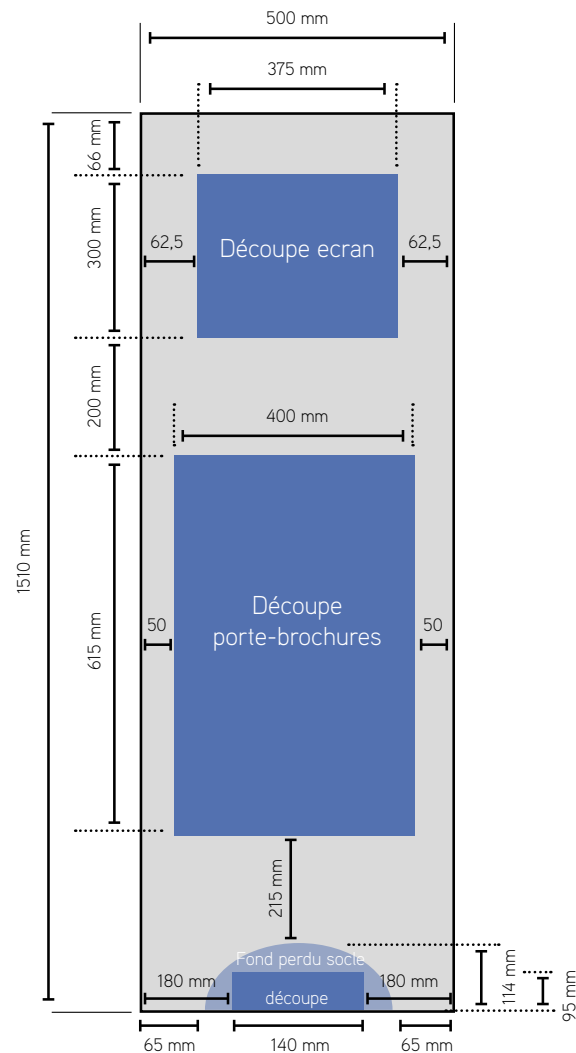

# PACK PROMO VIDEO FLYER

- 1x Totem ASTORIA Flyer 19''
- 1x Roll-up SI14 (84x207cm)
- 1x Comptoir Easy SI34

## > TOTEM 19" FLYER

Dimensions totales : L.500 x H.1510 mm

# GABARIT D'IMPRESSION

> SI14

Dimensions totales : L.840 x H.2070 mm

FICHE TECHNIQUE